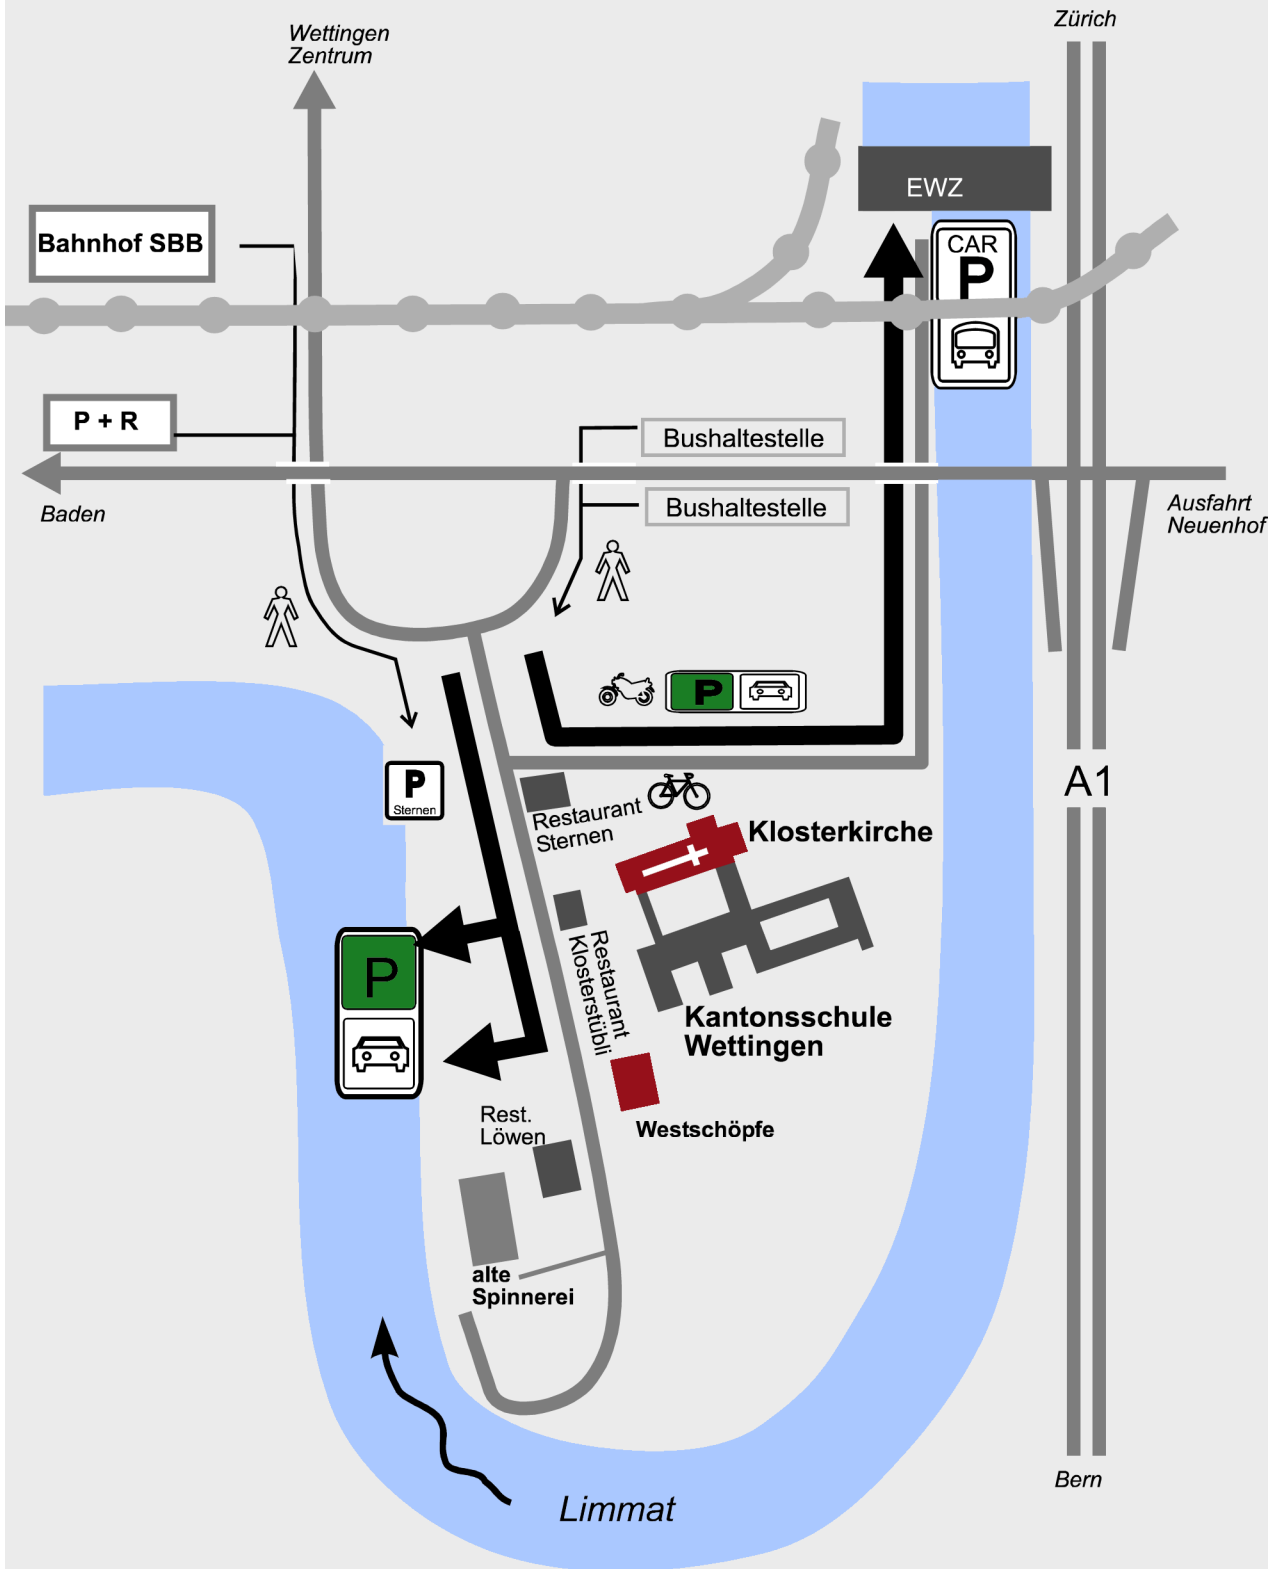

Lageplan & Verkehrssituation Klosterhalbinsel

SBB: Bahnhof Wettingen
 S12: Brugg - Zürich
 S 6 : Baden - Regensdorf - Zürich

Busbetriebe RVBW: Haltestelle Kloster
 Linie 4: Baden - Spreitenbach
 Linie 8: Wettingen - Spreitenbach